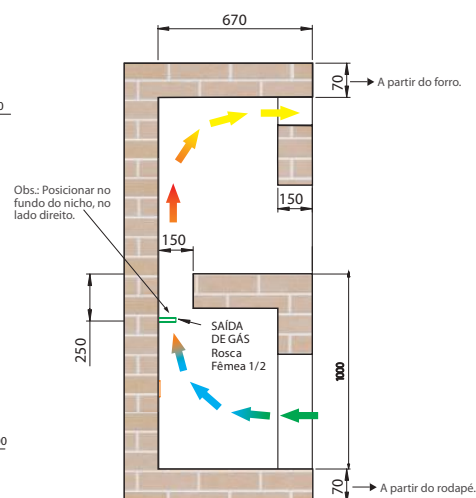

www.titanchurrasqueiras.com.br
comercial@titanchurrasqueiras.com.br
(54) 3238 - 2133

TITAN
churrasqueiras