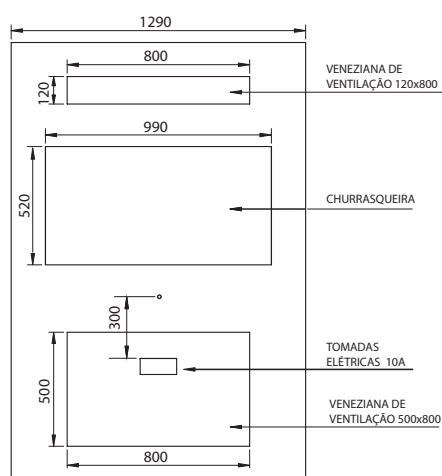

www.titanchurrasqueiras.com.br
comercial@titanchurrasqueiras.com.br
(54) 3238 - 2133

TITAN
churrasqueiras