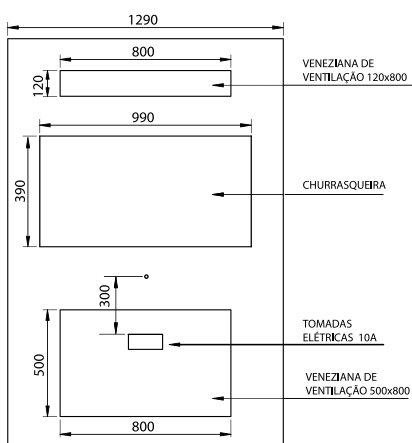

TITAN
e l e t r o

www.titaneleto.com.br
comercial@titaneleto.com.br
(54) 3238 - 2133