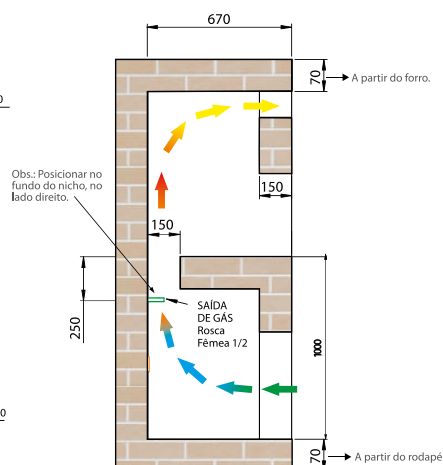

TITAN
e l e t r o

www.titaneleto.com.br
comercial@titaneleto.com.br
(54) 3238 - 2133