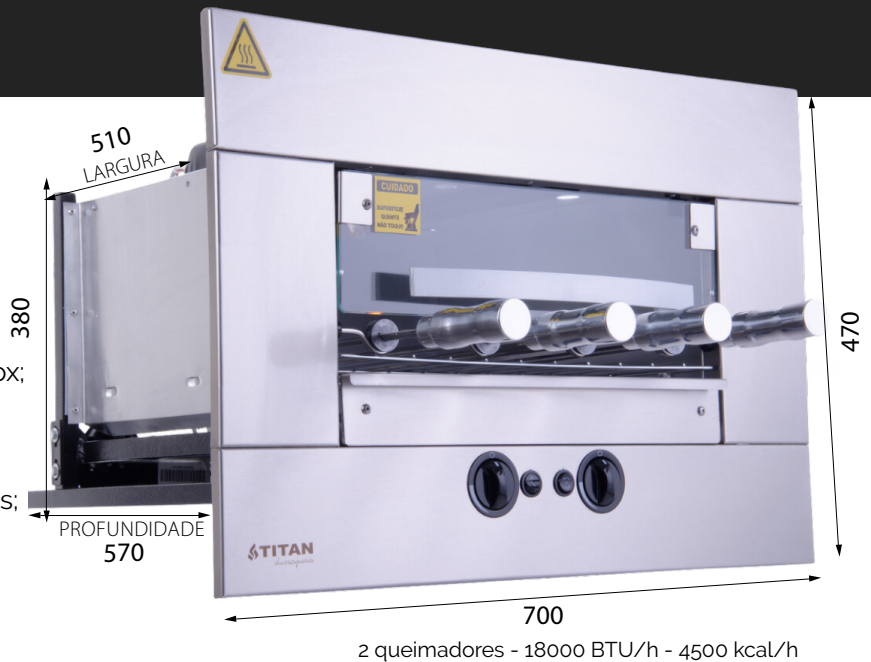

LINHA DE Embutir

Churrasqueiras a Gás 4 Espetos

- Não produz fumaça;
- 02 queimadores infravermelho;
- Pannel frontal MODULAR em aço inox AISI 304 escovado;
- Bandeja coletora de gordura com frente de inox;
- Grade interna de apoio;
- Controlador de queimador individual;
- Válvula de segurança contra vazamento de gás;
- Porta frontal de vidro temperado com sistema telescópico;
- 04 Espetos rotativos com cabo TÉRMICO - Sendo 03 simples e 01 triplo;
- Lâmpada interna;
- Acendedor automático de fogo;
- Espeto suporta 1,7 kg de carne.