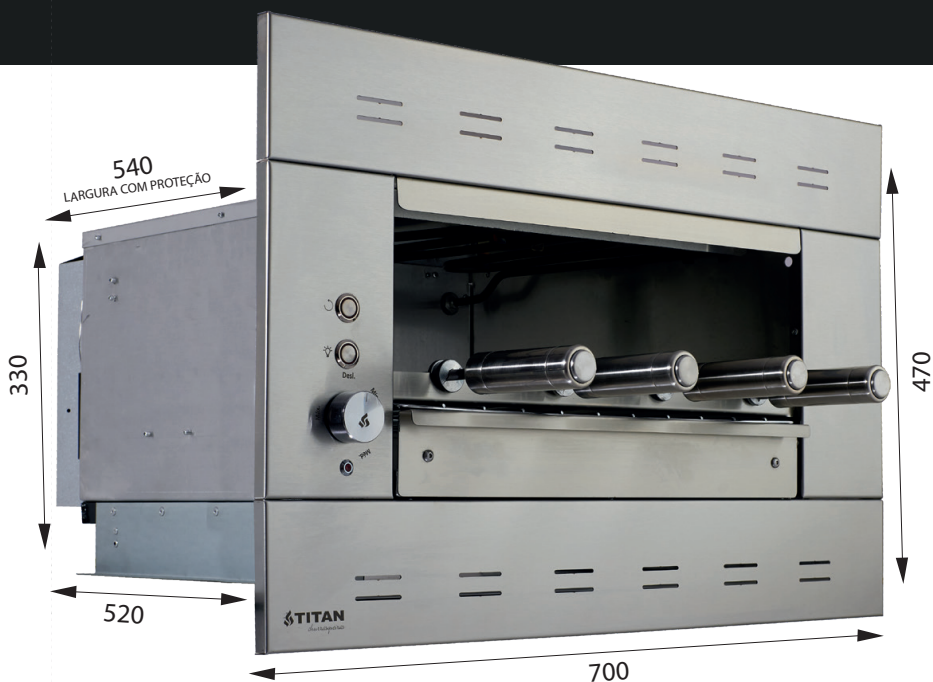

PRIME Suprema

Churrasqueira Elétrica 4 Espetos Painel Ventilado

**CONFIRA
ACESSÓRIOS
OPCIONAIS**

04 Espetos rotativos com cabo TÉRMICO em INOX – Sendo 03 simples e 01 triplo

DISPONÍVEL EM AÇO INOX

- Botão motor em INOX com led;
- Botão lâmpada em INOX com led;
- Controle da temperatura, com botões injetado em alumínio;
- Luz piloto: Indica quando a CHURRASQUEIRA está ligada;
- Painel com indicadores: Desligado, mínimo, médio e máximo;
- 2 Resistências: Com potência total de 2500w;
- 04 Espetos rotativos com cabo TÉRMICO em INOX – Sendo 03 simples e 01 triplo;
- Painel frontal MODULAR em aço inox AISI 304 escovado;
- 01 Bandeja coletora de gordura com frente de inox;
- 01 Grade interna de apoio;
- Espeto suportar 1,7 kg de carne.

FLUXO DE AR PERMANENTE

*** Obrigatório Fluxo de Ar**

SEM
FUMAÇA!
COM
CONSCIÊNCIA

TITAN
eletrô

www.titanchurrasqueiras.com.br
comercial@titanchurrasqueiras.com.br
(54) 3238 - 2133