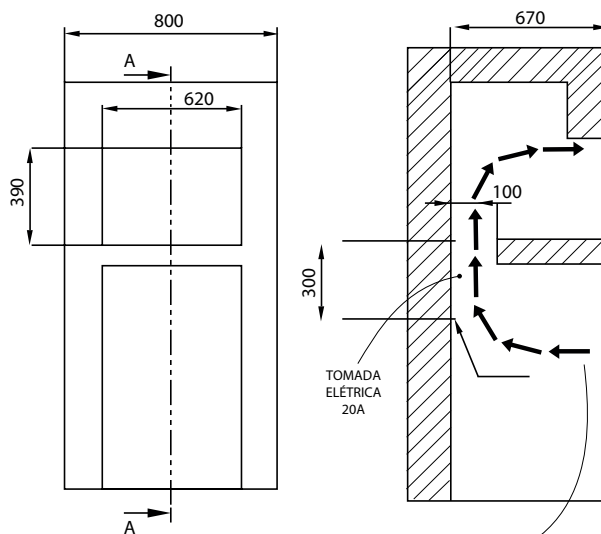

PRIME Suprema

Churrasqueira Elétrica 4 Espetos Painel Ventilado

**CONFIRA
ACESSÓRIOS
OPCIONAIS**

04 Espetos rotativos com cabo TÉRMICO em INOX – Sendo 03 simples e 01 triplo

DISPONÍVEL EM AÇO INOX

- Botão motor em INOX com led;
- Botão lâmpada em INOX com led;
- Controle da temperatura, com botões injetado em alumínio;
- Luz piloto: Indica quando a CHURRASQUEIRA está ligada;
- Painel com indicadores: Desligado, mínimo, médio e máximo;
- 2 Resistências: Com potência total de 2500w;
- 04 Espetos rotativos com cabo TÉRMICO em INOX – Sendo 03 simples e 01 triplo;
- Painel frontal MODULAR em aço inox AISI 304 escovado;
- 01 Bandeja coletora de gordura com frente de inox;
- 01 Grade interna de apoio;
- Espeto suportar 1,7 kg de carne.