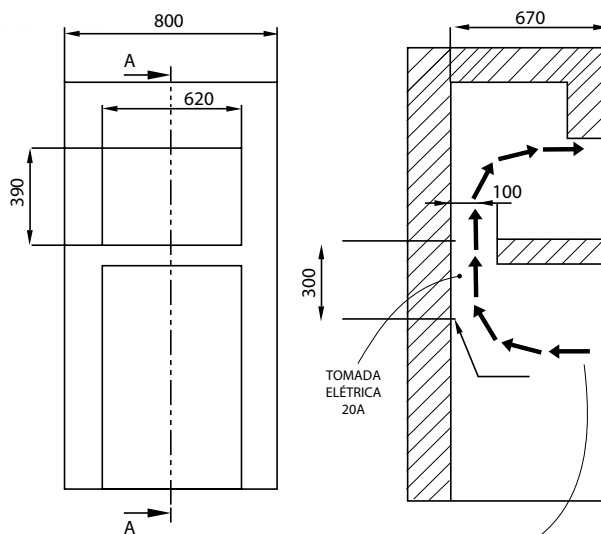

PRIME Suprema

**Churrasqueiras a Elétrica
4 Espetos Painel Ventilado**

**CONFIRA
ACESSÓRIOS
OPCIONAIS**

04 Espetos rotativos com cabo TÉRMICO em INOX – Sendo 03 simples e 01 triplo

DISPONÍVEL EM AÇO INOX

- Botão motor em INOX com led;
- Botão lâmpada em INOX com led;
- Controle da temperatura, com botões injetado em alumínio;
- Luz piloto: Indica quando a CHURRASQUEIRA está ligada;
- Painel com indicadores: Desligado, mínimo, médio e máximo;
- 2 Resistências: Com potência total de 2500w;
- 04 Espetos rotativos com cabo TÉRMICO em INOX – Sendo 03 simples e 01 triplo;
- Painel frontal MODULAR em aço inox AISI 304 escovado;
- 01 Bandeja coletora de gordura com frente de inox;
- 01 Grade interna de apoio;
- Espeto suportar 1,7 kg de carne.