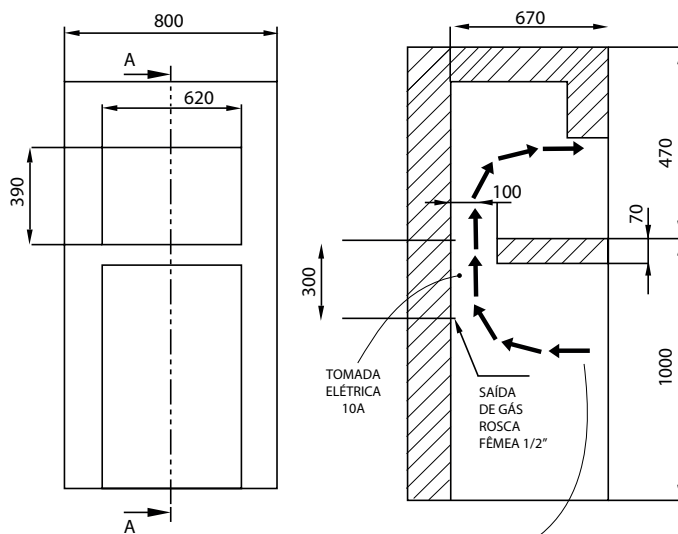

PRIME Suprema

**Churrasqueiras a Gás
4 Espetos Painel Ventilado**

**CONFIRA
ACESSÓRIOS
OPCIONAIS**

04 Espetos rotativos com cabo TÉRMICO em INOX – Sendo 03 simples e 01 triplo

DISPONÍVEL EM AÇO INOX

- Botão fâsca em INOX;
- Botão motor em INOX com led;
- Botão lâmpada em INOX com led;
- Registro de controle da temperatura, com botões injetado em alumínio;
- 04 Espetos rotativos com cabo TÉRMICO em INOX – Sendo 03 simples e 01 triplo;
- 02 queimadores infravermelho;
- Painel frontal MODULAR em aço inox AISI 304 escovado;
- 01 Bandeja coletora de gordura com frente de inox;
- 01 Grade interna de apoio;
- Válvula de segurança contra vazamento de gás;
- 18.000 BTU's/h – 4.500 Kcal/h;
- Espeto suportar 1,7 kg de carne.