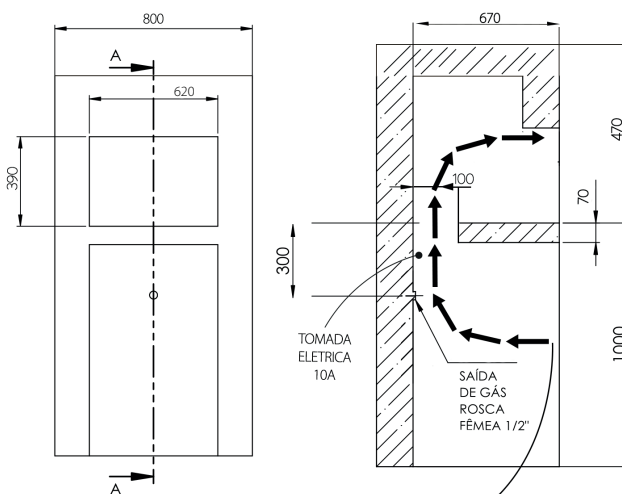

### DISPONÍVEL EM AÇO INOX

- ◆ Botão faísca em INOX;
- ◆ Botão motor em INOX com led;
- ◆ Botão lâmpada em INOX com led;
- ◆ Registro de controle da temperatura, com botões injetado em alumínio;
- ◆ 02 queimadores infravermelho;
- ◆ Painel frontal MODULAR em aço inox AISI 304 escovado;
- ◆ 01 Bandeja coletora de gordura com frente de inox;
- ◆ 01 Grade interna de apoio;
- ◆ Válvula de segurança contra vazamento de gás;
- ◆ 18.000 BTU's/h – 4.500 Kcal/h; Espeto suportar 1,7 kg de carne.