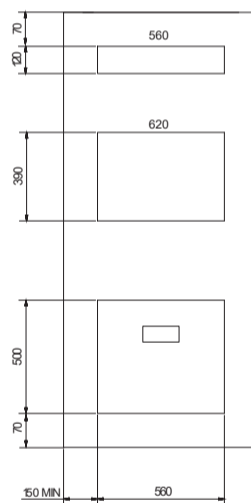

PRIME Suprema

Churrasqueiras a Gás 4 Espetos

SEM
FUMAÇA!
COM
CONSCIÊNCIA

DESCRIÇÃO

- Botão fiação em INOX;
- Botão motor em INOX com led;
- Botão lâmpada em INOX com led;
- Registro de controle da temperatura, com botões injetado em alumínio;
- 04 Espetos rotativos com cabo TÉRMICO em INOX – Sendo 03 simples e 01 triplo;
- 02 queimadores infravermelho;
- Painel frontal MODULAR em aço inox AISI 304 escovado;
- 01 Bandeja coletora de gordura com frente de inox;
- 01 Grade interna de apoio;
- Válvula de segurança contra vazamento de gás;
- 18.000 BTU's/h – 4.500 Kcal/h;
- Espeto suportar 1,7 kg de carne.

04 Espetos rotativos com cabo
TÉRMICO em INOX – Sendo 03 simples
e 01 triplo

ASSA CARNES, PEIXES,
LEGUMES E PIZZAS

DISPONÍVEL EM AÇO INOX

- Verificar especificações de nicho baixo e medida do produto.

 **TITAN**
ele tro