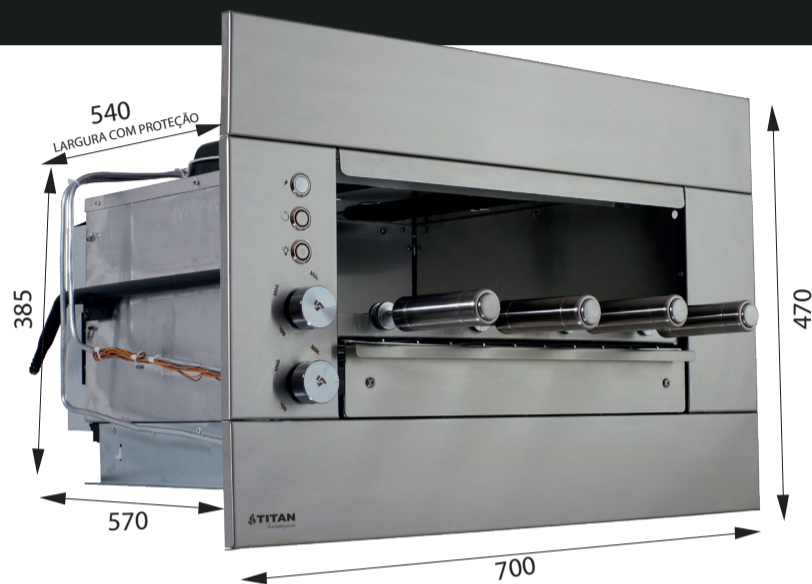

PRIME Suprema

Churrasqueiras a Gás 4 Espetos

SEM
FUMAÇA!
COM
CONSCIÊNCIA

DESCRIÇÃO

- Botão fiação em INOX;
- Botão motor em INOX com led;
- Botão lâmpada em INOX com led;
- Registro de controle da temperatura, com botões injetado em alumínio;
- 04 Espetos rotativos com cabo TÉRMICO em INOX – Sendo 03 simples e 01 triplo;
- 02 queimadores infravermelho;
- Painel frontal MODULAR em aço inox AISI 304 escovado;
- 01 Bandeja coletora de gordura com frente de inox;
- 01 Grade interna de apoio;
- Válvula de segurança contra vazamento de gás;
- 18.000 BTU's/h – 4.500 Kcal/h;
- Espeto suportar 1,7 kg de carne.

04 Espetos rotativos com cabo
TÉRMICO em INOX – Sendo 03 simples
e 01 triplo

ASSA CARNES, PEIXES,
LEGUMES E PIZZAS

DISPONÍVEL EM AÇO INOX

- Verificar especificações de nicho baixo e medida do produto.

 **TITAN**
ele tro