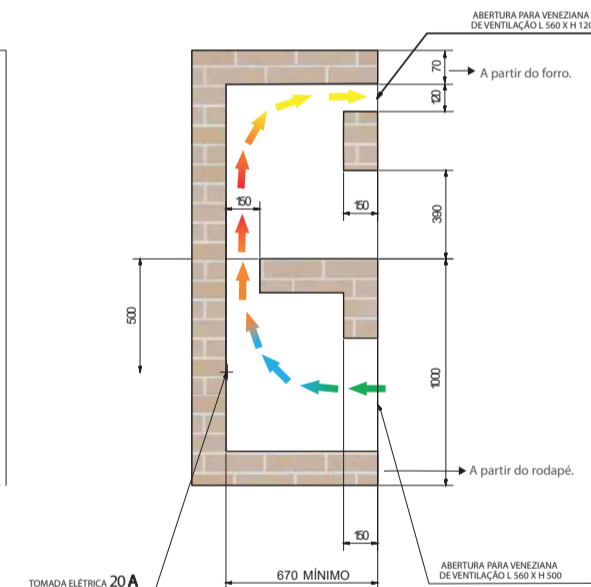

PRIME Suprema

Churrasqueiras a Gás 4 Espetos

SEM
FUMAÇA!
COM
CONSCIÊNCIA

DESCRIÇÃO

- Botão fiação em INOX;
- Botão motor em INOX com led;
- Botão lâmpada em INOX com led;
- Registro de controle da temperatura, com botões injetado em alumínio;
- 04 Espetos rotativos com cabo TÉRMICO em INOX – Sendo 03 simples e 01 triplo;
- 02 queimadores infravermelho;
- Painel frontal MODULAR em aço inox AISI 304 escovado;
- 01 Bandeja coletora de gordura com frente de inox;
- 01 Grade interna de apoio;
- Válvula de segurança contra vazamento de gás;
- 18.000 BTU's/h – 4.500 Kcal/h;
- Espeto suportar 1,7 kg de carne.

04 Espetos rotativos com cabo
TÉRMICO em INOX – Sendo 03 simples
e 01 triplo

ASSA CARNES, PEIXES,
LEGUMES E PIZZAS

DISPONÍVEL EM AÇO INOX

- Verificar especificações de nicho baixo e medida do produto.

 **TITAN**
ele tro