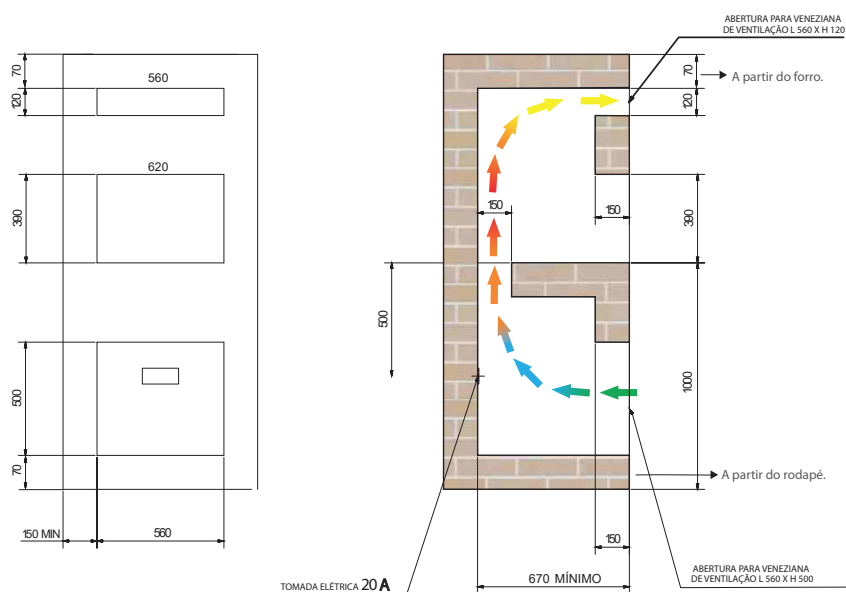

### DESCRIÇÃO

- Botão faísca em INOX;
- Botão motor em INOX com led;
- Botão lâmpada em INOX com led;
- Registro de controle da temperatura, com botões injetado em alumínio;
- 04 Espetos rotativos com cabo TÉRMICO em INOX – Sendo 03 simples e 01 triplo;
- 02 queimadores infravermelho;
- Painel frontal MODULAR em aço inox AISI 304 escovado;
- 01 Bandeja coletora de gordura com frente de inox;
- 01 Grade interna de apoio;
- Válvula de segurança contra vazamento de gás;
- 18.000 BTU's/h – 4.500 Kcal/h;
- Espeto suportar 1,7 kg de carne.

04 Espetos rotativos com cabo  
TÉRMICO em INOX – Sendo 03 simples  
e 01 triplo

ASSA CARNES, PEIXES,  
LEGUMES E PIZZAS

DISPONÍVEL EM AÇO INOX

- Verificar especificações de nicho baixo e medida do produto.