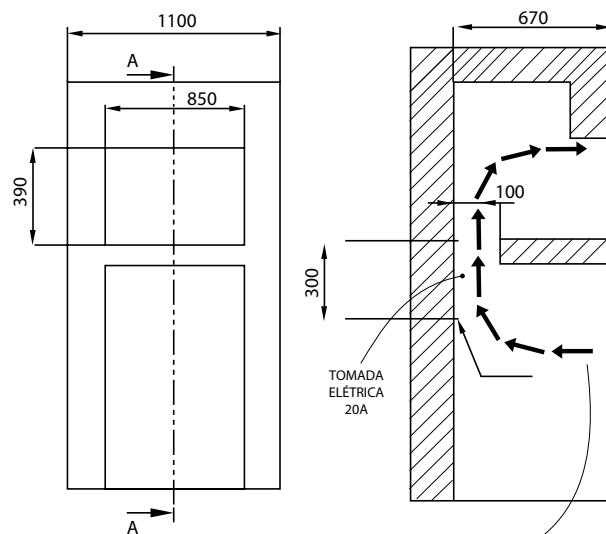

- Botão motor em INOX com led;
- Botão lâmpada em INOX com led;
- Controle da temperatura, com botões injetado em alumínio;
- Luz piloto: Indica quando a CHURRASQUEIRA está ligada;
- Painel com indicadores: Desligado, mínimo, médio e máximo;
- 2 Resistências: Com potência total de 2500w;
- 06 Espetos rotativos com cabo TÉRMICO em INOX – Sendo 05 simples e 01 triplo;
- Painel frontal MODULAR em aço inox AISI 304 escovado;
- 01 Bandeja coletora de gordura com frente de inox;
- 01 Grade interna de apoio;
- Espeto suportar 1,7 kg de carne.