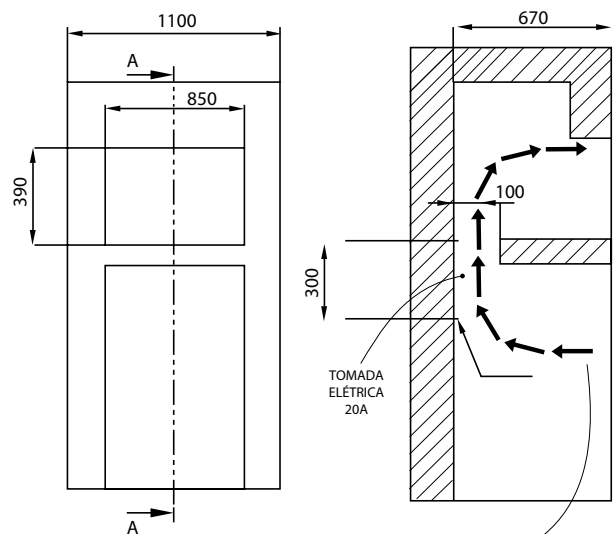

PRIME Suprema

**Churrasqueiras a Elétrica
6 Espetos Painel Ventilado**

**CONFIRA
ACESSÓRIOS
OPCIONAIS**

06 Espetos rotativos com cabo TÉRMICO em INOX – Sendo 05 simples e 01 triplo

DISPONÍVEL EM AÇO INOX

- Botão motor em INOX com led;
- Botão lâmpada em INOX com led;
- Controle da temperatura, com botões injetado em alumínio;
- Luz piloto: Indica quando a CHURRASQUEIRA está ligada;
- Painel com indicadores: Desligado, mínimo, médio e máximo;
- 2 Resistências: Com potência total de 2500w;
- 06 Espetos rotativos com cabo TÉRMICO em INOX – Sendo 05 simples e 01 triplo;
- Painel frontal MODULAR em aço inox AISI 304 escovado;
- 01 Bandeja coletora de gordura com frente de inox;
- 01 Grade interna de apoio;
- Espeto suportar 1,7 kg de carne.