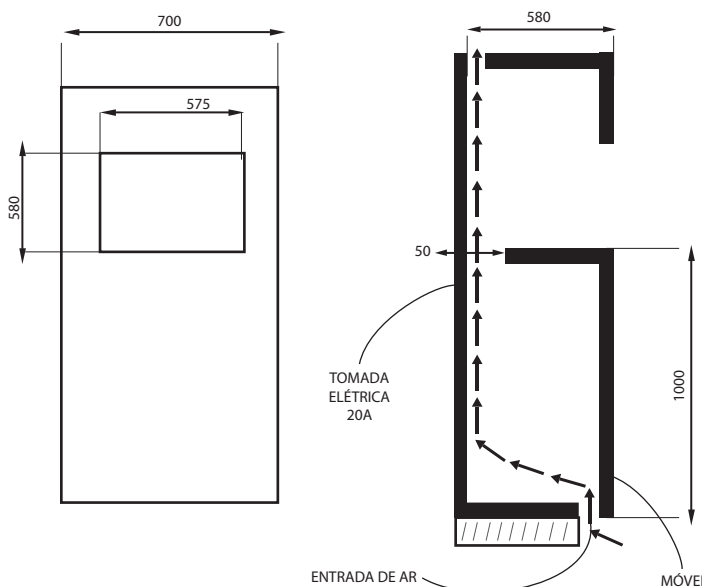

DISPONÍVEL EM AÇO INOX

- Proteção térmica que garante melhor desempenho de aquecimento;

**SEM
FUMAÇA!
COM
CONSCIÊNCIA**