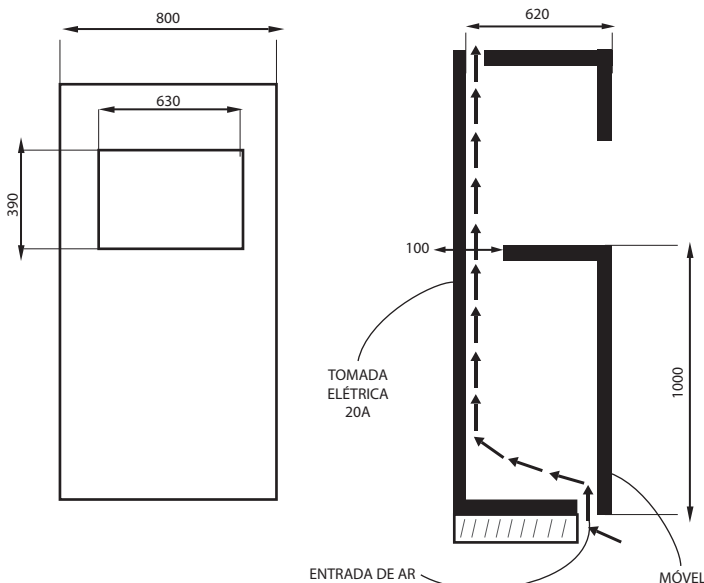

Prime TOUCH

Churrasqueira Elétrica Touch 4 Espetos de Embutir

- Não produz Fumaça;
- Painel frontal em Vidro temperado;
- Indicadores: Tempo e temperatura;
- Funções TOUCH: Tempo, temperatura, giro motor, acendimento da lâmpada, liga e desliga;
- Temperatura de 0° a 400°C;
- Corpo em alumínio;
- 2 Resistências com acendimento individual: potência de 1250w cada;
- Bandeja coletora de gordura com frente de inox;
- Grade interna de apoio;
- Proteção térmica com lâ de rocha;
- 04 Espetos rotativos com cabo TÉRMICO em INOX – Sendo 03 simples e 01 triplo;
- Lâmpada interna;
- Espeto suportar 1,7 kg de carne.

Obs: Indispensável o uso do Fluxo de Ar para a ventilação da Churrasqueira.

PRIMEIRA OPÇÃO DE NICHU MDF Indispensável o fluxo de oxigênio.

Churrasqueira elétrica TITAN para embutir em nicho de alvenaria, MDF e Dry Wall.