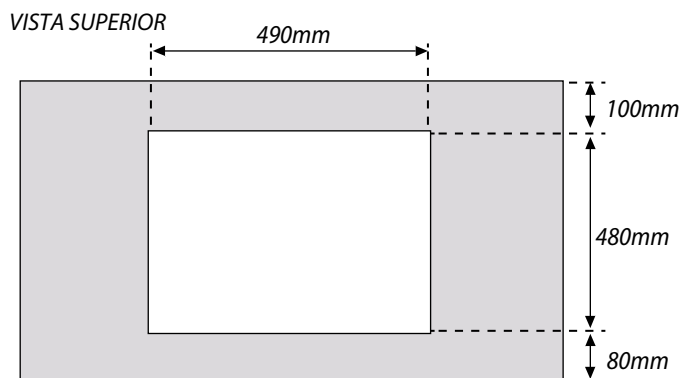

NICHO ABERTO

NECESSÁRIO MATERIAL RESISTENTE AO CALOR

PRODUTO ALCANÇA
APROXIMADAMENTE 300 GRAUS