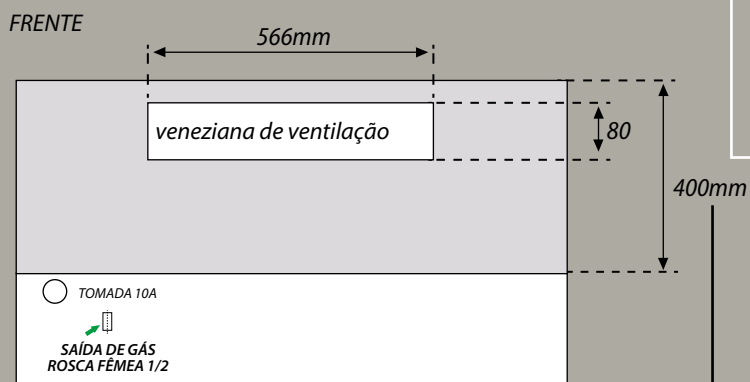

NICHO ABERTO

NECESSÁRIO MATERIAL RESISTENTE AO CALOR

PRODUTO ALCANÇA
APROXIMADAMENTE 300 GRAUS