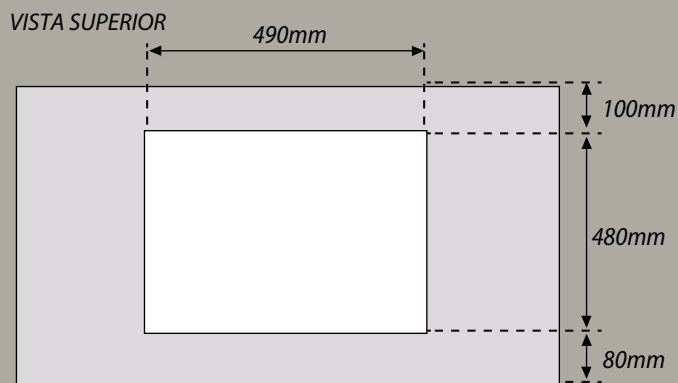

NICHO ABERTO

NECESSÁRIO MATERIAL RESISTENTE AO CALOR

PRODUTO ALCANÇA
APROXIMADAMENTE 300 GRAUS