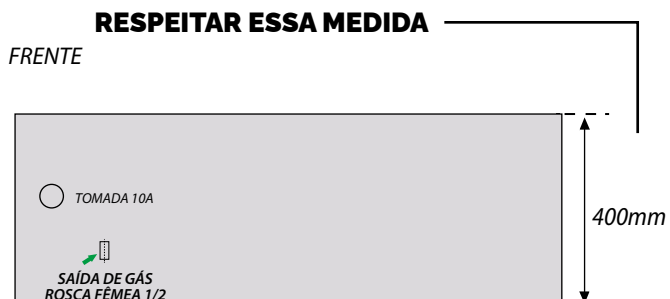

NICHO ABERTO

NECESSÁRIO MATERIAL RESISTENTE AO CALOR

PRODUTO ALCANÇA
APROXIMADAMENTE 300 GRAUS