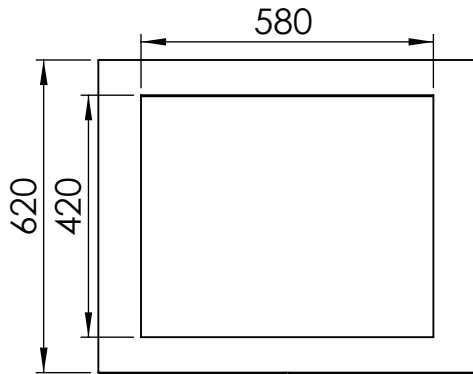

NICHO

NECESSÁRIO MATERIAL RESISTENTE AO CALOR

PRODUTO ALCANÇA
APROXIMADAMENTE 300 GRAUS

VISTA SUPERIOR