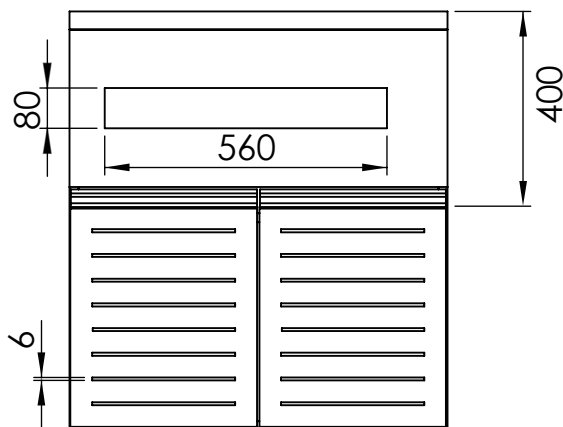

NICHO

NECESSÁRIO MATERIAL RESISTENTE AO CALOR

PRODUTO ALCANÇA
APROXIMADAMENTE 300 GRAUS

FRENTE

MATERIAL RESISTENTE A CALORIA

DIVISÓRIA
ABERTA

ENTRADA FLUXO AR

OBS.: É OBRIGATÓRIO O FLUXO DE AR, CASO CONTRÁRIO,
O GRILL NÃO IRÁ FUNCIONAR.