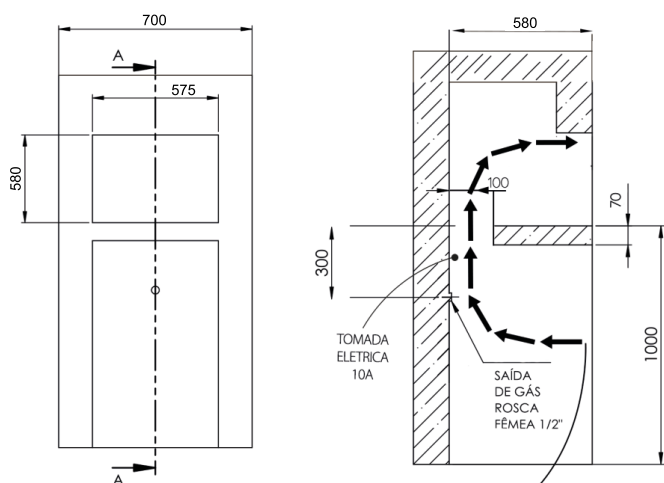

FLUXO DE AR PERMANENTE

* Obrigatório Fluxo de Ar

Não precisa utilizar venezianas para ventilação. Basta seguir as instruções da figura ao lado.

Churrasqueira a gás TITAN para embutir em nicho de alvenaria e Dry Wall.

Seu espaço gourmet mais moderno e prático. É ideal para assar/grelhar Carnes, Legumes e Pizzas.