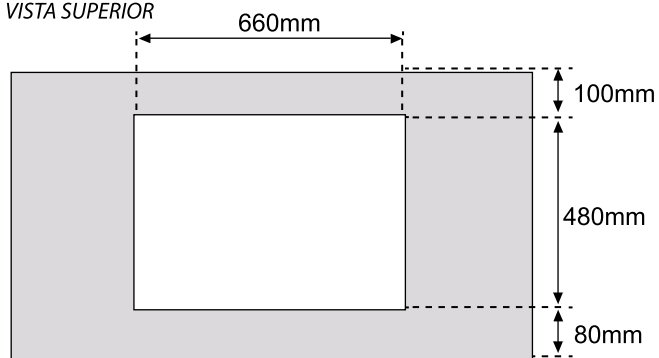

# GRILL Magnus

**Churrasqueira Grill  
a Gás de embutir  
com tampa**

- Grelha na medida largura 510 x 360mm;
- 01 grelha inteira em INOX de 6,35mm;
- 2 queimadores infravermelhos;
- Acendimento AUTOMÁTICO com botão em INOX;
- Gás GLP ou Natural;
- Registro de controle da temperatura;
- Acabamento superior, em aço INOX 304;
- Bandeja para água;
- 18000 BTU/h - 4500 kcal/h.

## TAMPA

Com visor de vidro;

Grelha 500 x 170mm;

Em material INOX 304;

01 Termômetro;

01 Puxador redondo e curvo;

01 Espeto simples com cabo térmico;

01 Grelha para descanso em INOX.

ÁREA DE COZIMENTO:

TAMPA	160
460	

510	310
-----	-----

*O Sabor que Impressiona a  
Cada Churrasco!*

## NICHO

VISTA SUPERIOR

FRENTE

**RESPEITAR ESSA MEDIDA**