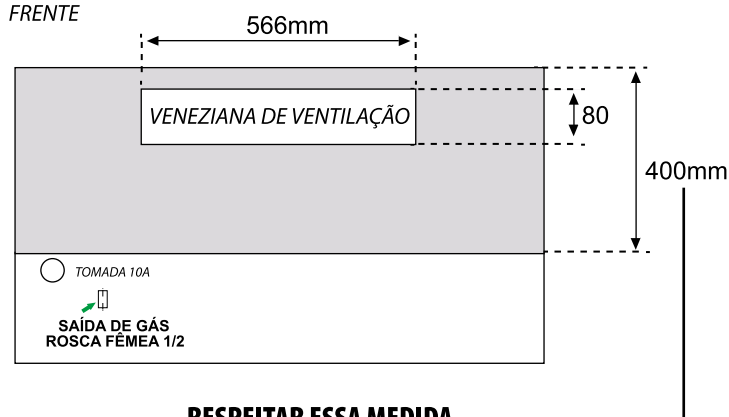

# GRILL Magnus

**Churrasqueira Grill  
a Gás de embutir  
com tampa**

- Grelha na medida largura 510 x 360mm;
- 01 grelha inteira em INOX de 6,35mm;
- 2 queimadores infravermelhos;
- Acendimento AUTOMÁTICO com botão em INOX;
- Gás GLP ou Natural;
- Registro de controle da temperatura;
- Acabamento superior, em aço INOX 304;
- Bandeja para água;
- 18000 BTU/h - 4500 kcal/h.

## TAMPA

Com visor de vidro;

Grelha 500 x 170mm;

Em material INOX 304;

01 Termômetro;

01 Puxador redondo e curvo;

01 Espeto simples com cabo térmico;

01 Grelha para descanso em INOX.

ÁREA DE COZIMENTO:

TAMPA	160
460	

510	310
-----	-----

*O Sabor que Impressiona a  
Cada Churrasco!*

## NICHO

VISTA SUPERIOR

FRENTE

**RESPEITAR ESSA MEDIDA**