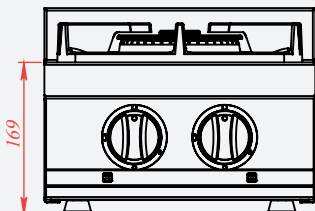

**COM ALTA
POTÊNCIA E
ACABAMENTO
EM AÇO INOX**

30 Centímetros

Bivolt 127/220V

Trepes em Ferro Fundido

Manípulos Robustos e Ergonômicos

Botões Injetados em Metal de Alta

Resistência

Válvula Stop Gás em todos os

Queimadores

Espalha Chamas em Ferro Gusa Fosco

2 Queimadores Sabaf

1 Tripla Chama: 4,2kw

1 Rápidos: 3,5kw

Potência Nominal Total: 7,7kw

Dimensões do Produto (LxAxP):

30x16,9x60cm

Peso Líquido: 10,70kg.

Gás GLP ou GN

Mesa e Corpo em Inox

NICHO ABERTO

NECESSÁRIO MATERIAL RESISTENTE AO CALOR

Para projetos e instalação favor seguir as instruções abaixo.

Nota: Dimensões em milímetros.

TITAN[®]
ele t r o