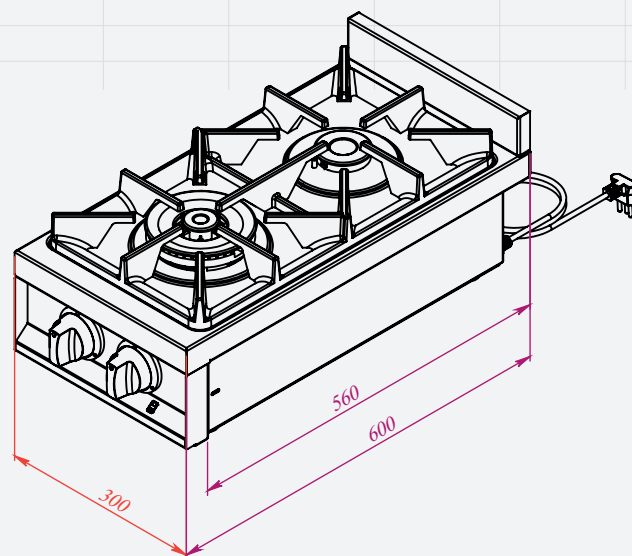

**COM ALTA
POTÊNCIA E
ACABAMENTO
EM AÇO INOX**

30 Centímetros

Bivolt 127/220V

Trepes em Ferro Fundido

Manípulos Robustos e Ergonômicos

Botões Injetados em Metal de Alta

Resistência

Válvula Stop Gás em todos os

Queimadores

Espalha Chamas em Ferro Gusa Fosco

2 Queimadores Sabaf

1 Tripla Chama: 4,2kw

1 Rápidos: 3,5kw

Potência Nominal Total: 7,7kw

Dimensões do Produto (LxAxP):

30x16,9x60cm

Peso Líquido: 10,70kg.

Gás GLP ou GN

Mesa e Corpo em Inox

NICHO ABERTO

NECESSÁRIO MATERIAL RESISTENTE AO CALOR

Para projetos e instalação favor seguir as instruções abaixo.

Nota: Dimensões em milímetros.

TITAN[®]
ele t r o