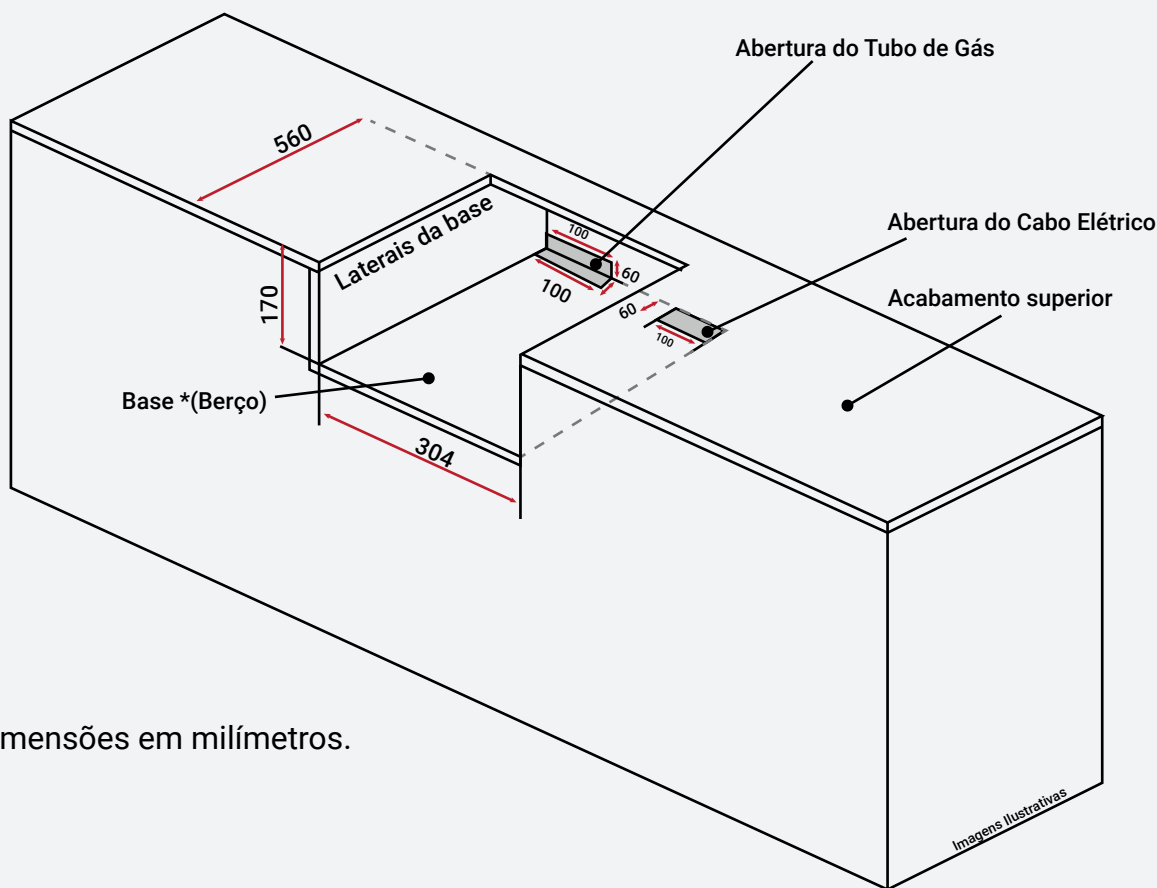

**COM ALTA
POTÊNCIA E
ACABAMENTO
EM AÇO INOX**

30 Centímetros

Bivolt 127/220V

Trepes em Ferro Fundido

Manípulos Robustos e Ergonômicos

Botões Injetados em Metal de Alta

Resistência

Válvula Stop Gás em todos os

Queimadores

Espalha Chamas em Ferro Gusa Fosco

2 Queimadores Sabaf

1 Tripla Chama: 4,2kw

1 Rápidos: 3,5kw

Potência Nominal Total: 7,7kw

Dimensões do Produto (LxAxP):

30x16,9x60cm

Peso Líquido: 10,70kg.

Gás GLP ou GN

Mesa e Corpo em Inox

NICHO ABERTO

NECESSÁRIO MATERIAL RESISTENTE AO CALOR

Para projetos e instalação favor seguir as instruções abaixo.

Nota: Dimensões em milímetros.

TITAN[®]
ele t r o